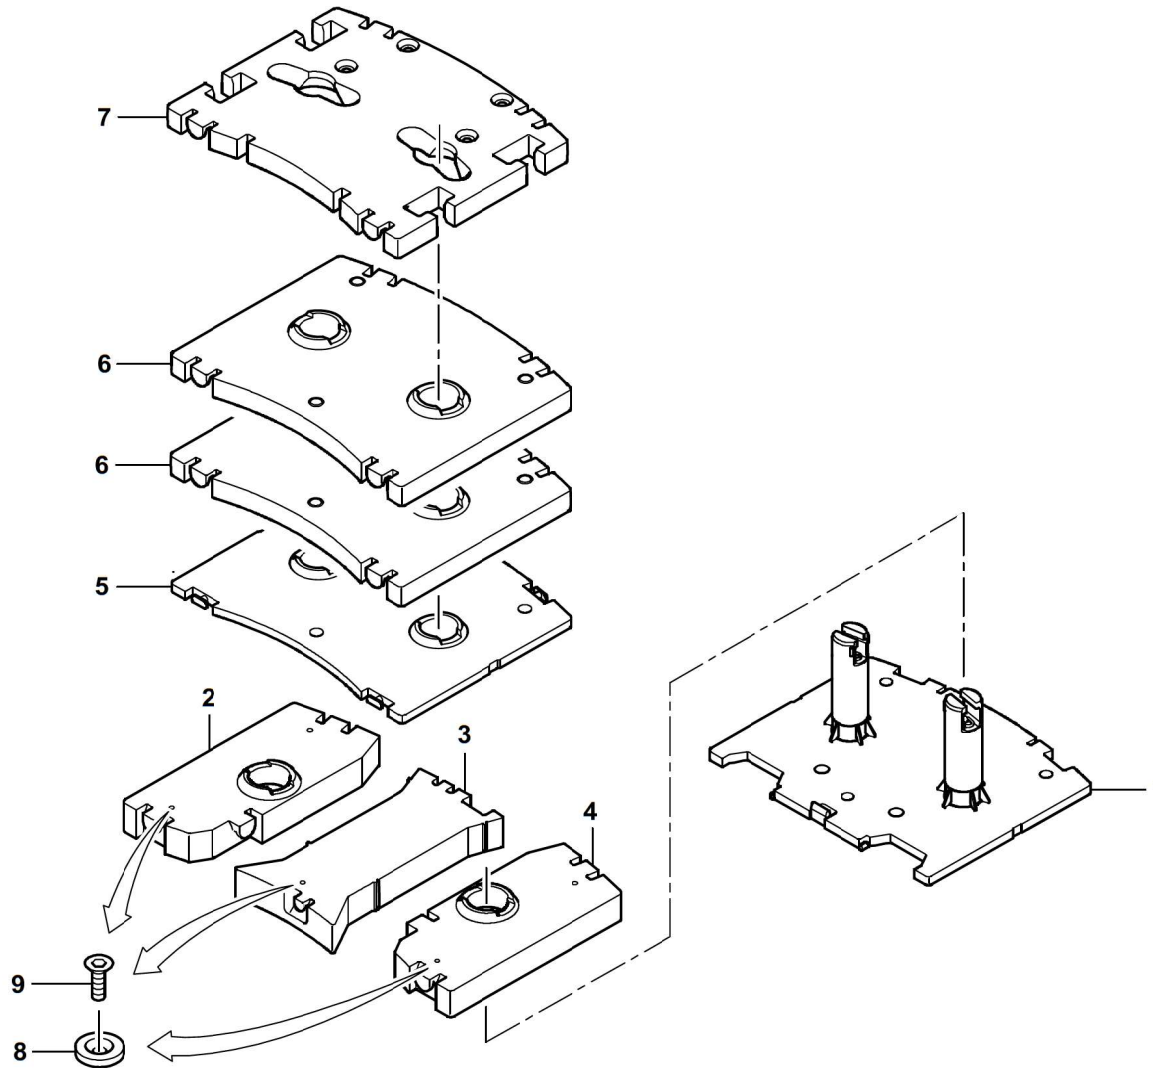

GROVEGEGENGEWICHTE ZSB. UK
COUNTER WEIGHTS ASSEMBLY UKBILDТАFEL
PICTORIAL DISPLAY**GMK 6300**
BE 650
G 216

04.16

3214714-ETL B

1/1

3214714-B-BL01-0416-6300